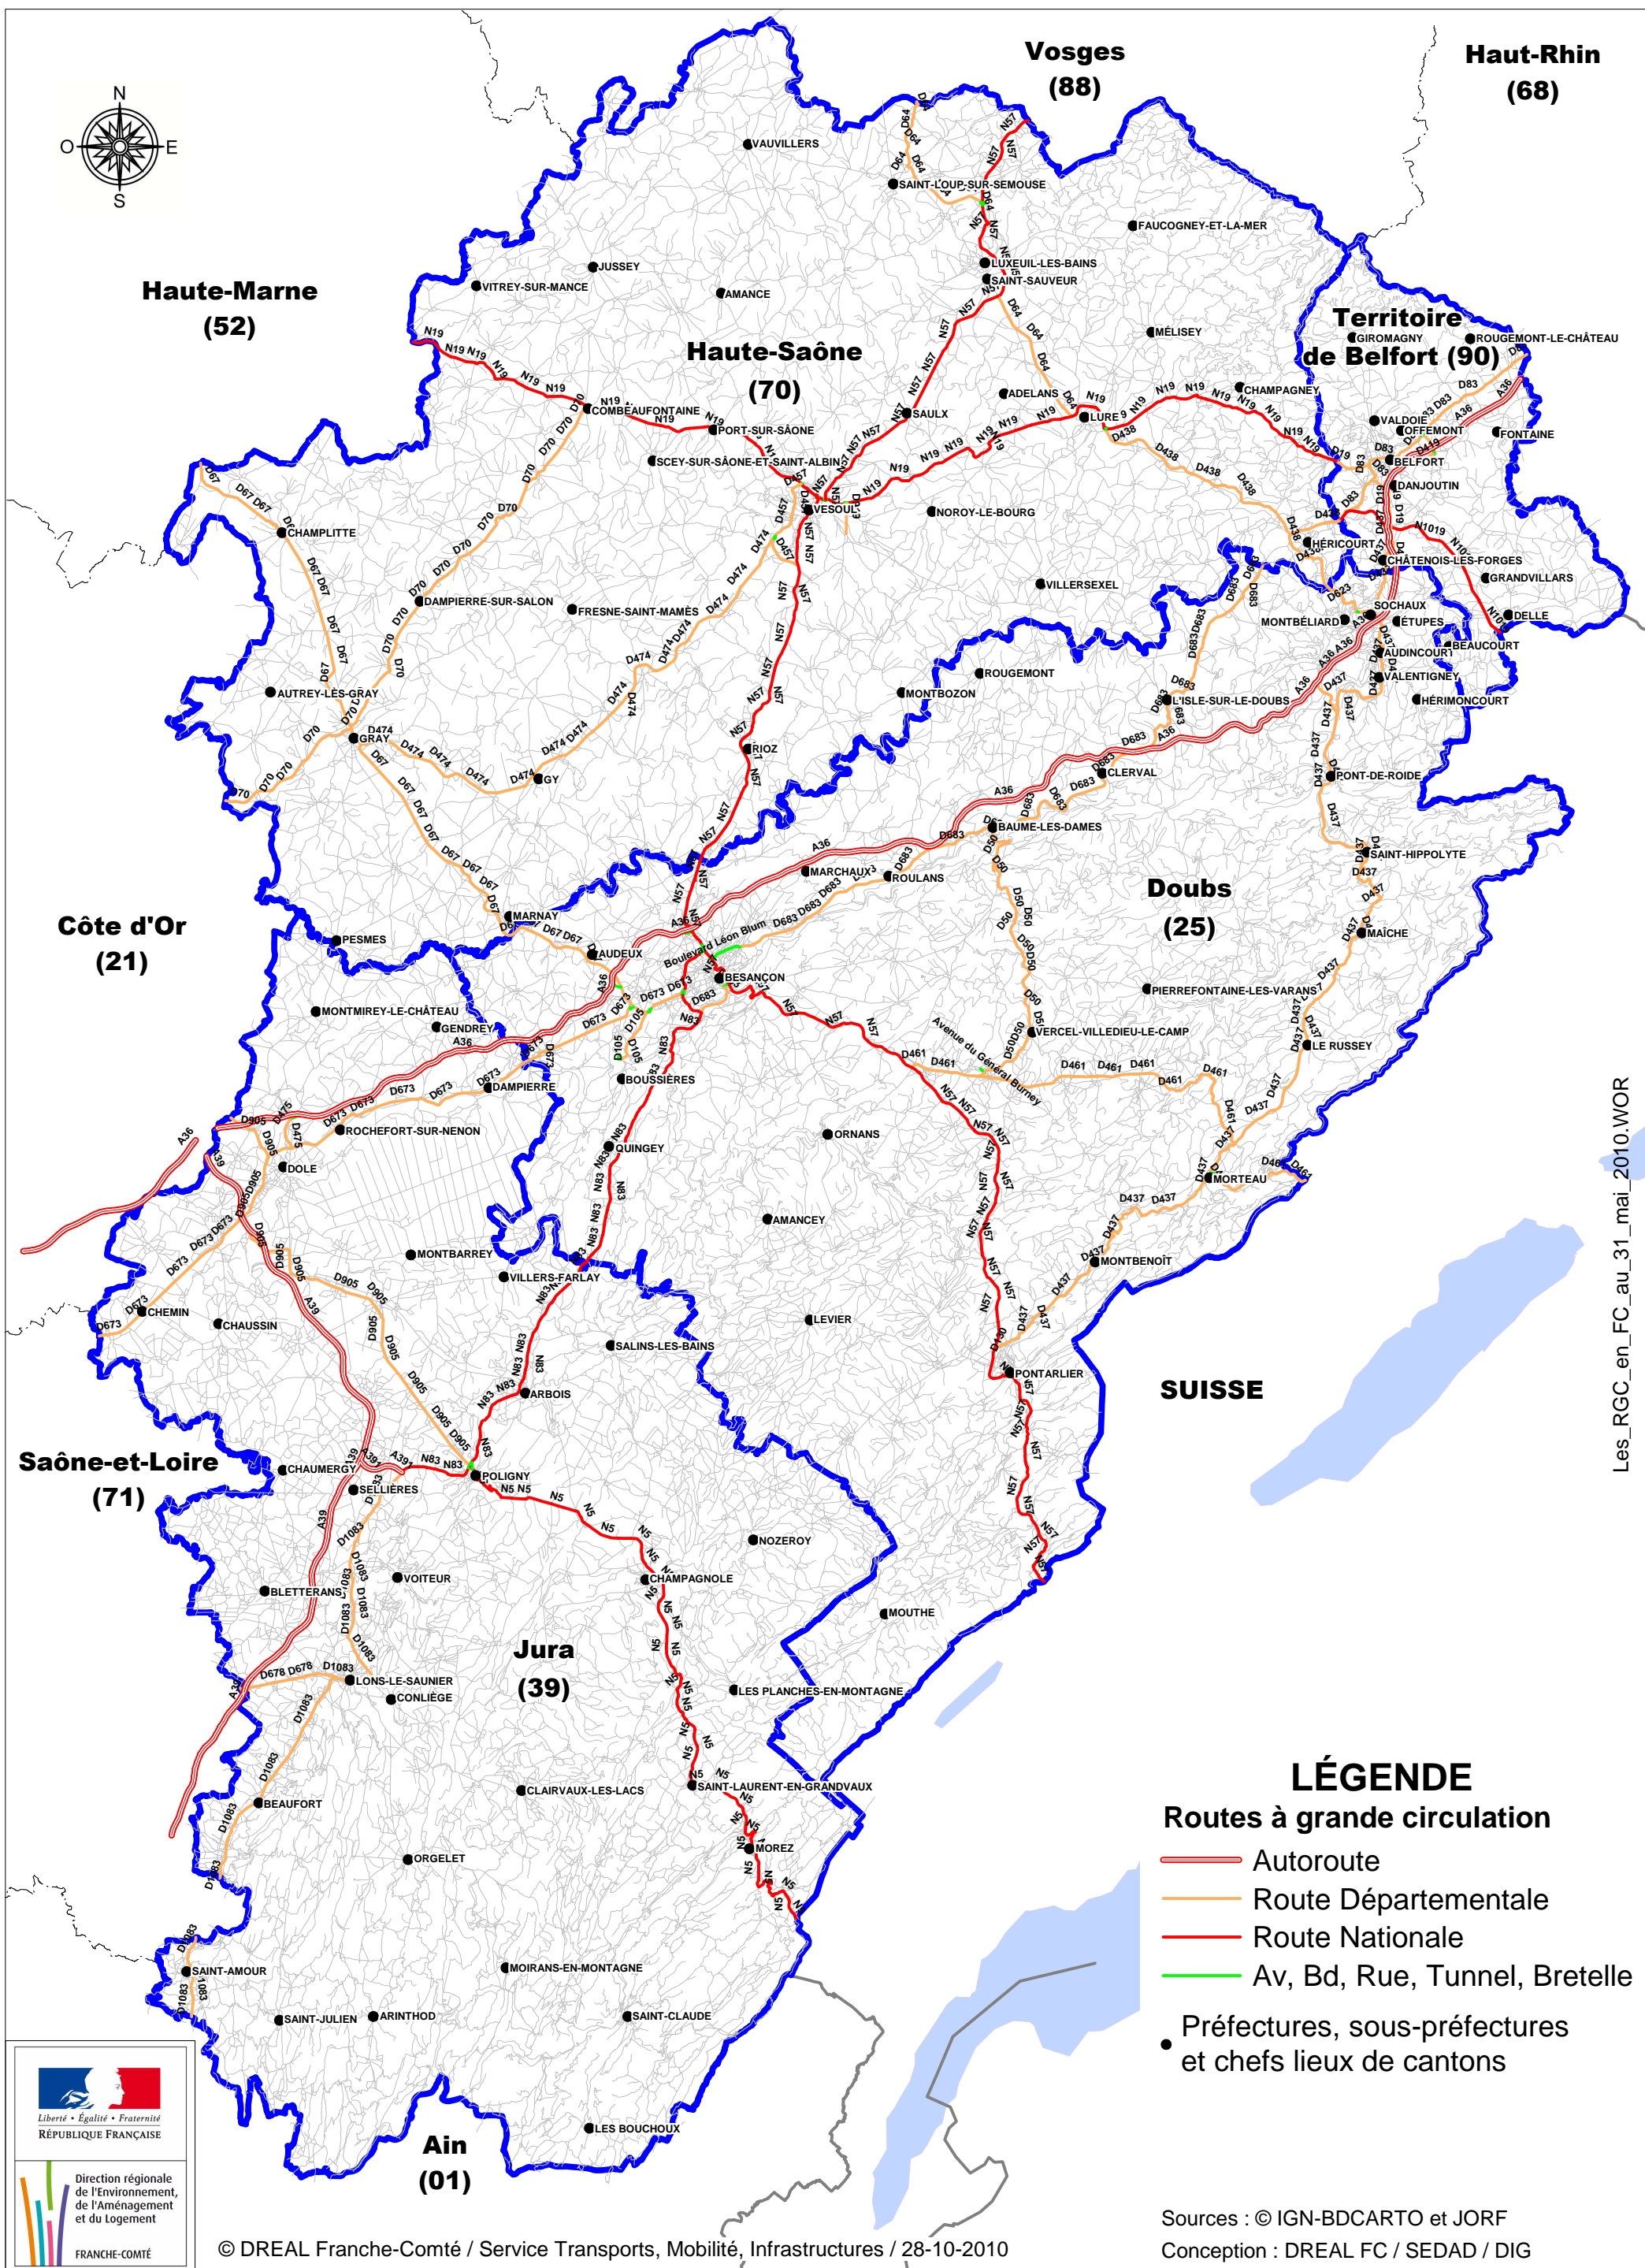

Les Routes à Grande Circulation en Franche-Comté

Décret n°2010-578 du 31 mai 2010

- ### LÉGENDE
- Routes à grande circulation
 - Autoroute
 - Route Départementale
 - Route Nationale
 - Av, Bd, Rue, Tunnel, Bretelle
 - Préfectures, sous-préfectures et chefs lieux de cantons